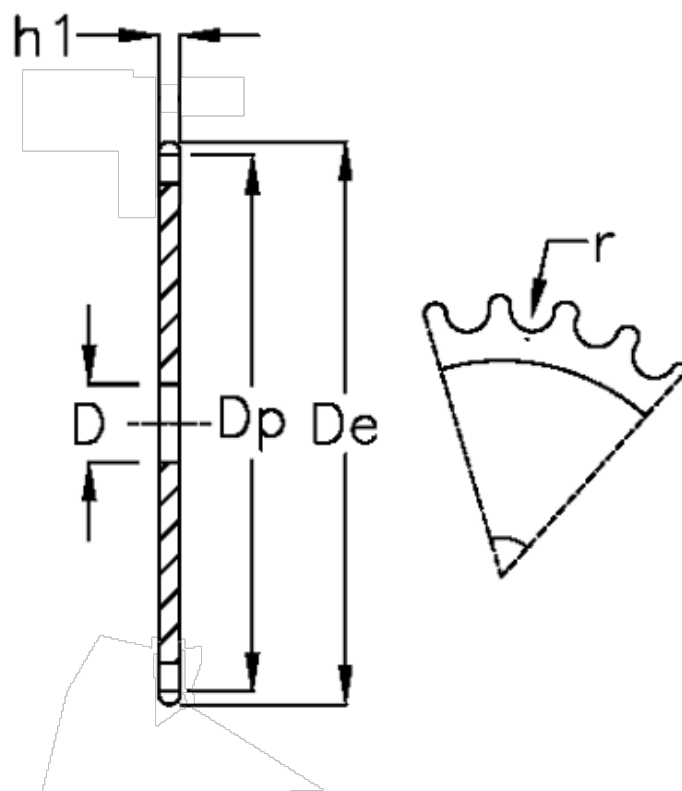

Varenummer: 616021006036
Beskrivelse: Pladehjul 10 B-1 Z=36 simplex

Mål

| | | |
|--------------------|-------------|-----------|
| Antal tænder | = 36 | r = 10.16 |
| C | = 2 | |
| D | = 20 | |
| De | = 189.1 | |
| Dp | = 182.15 | |
| For kædebetegnelse | = 10 B-1 | |
| For kæde størrelse | = 5/8 x 3/8 | |
| h1 | = 9.1 | |